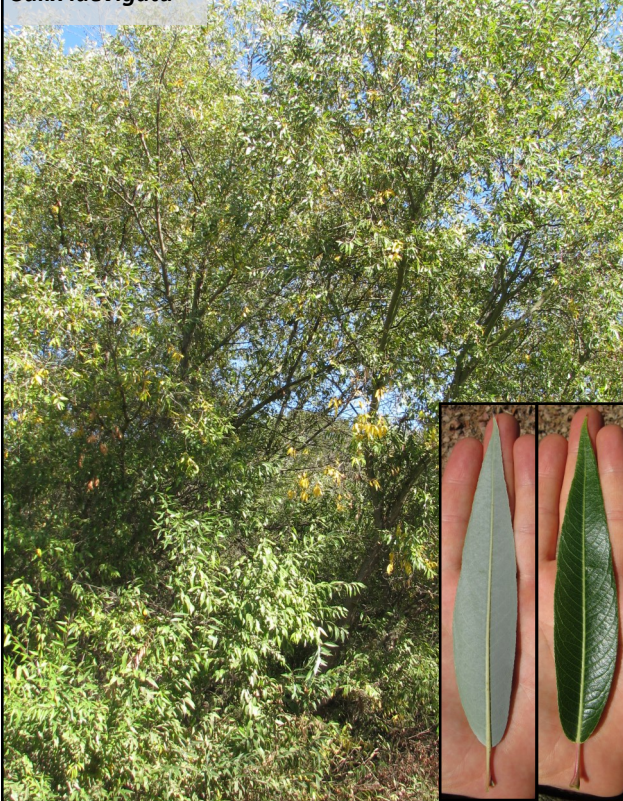

**Arroyo Willow**

*Salix lasiolepis*

terminal rosette gall

apple gall

**Red Willow**

*Salix laevigata*

**Laurel Sumac**

*Malosma laurina*

**Common Native Shrubs & Trees of The George F Canyon Nature Trail (Palos Verdes Peninsula)**

**Blue Elderberry**

*Sambucus mexicana*

**Heart-leaved Penstemon**

*Keckiella cordifolia*

**Lemonadeberry**

*Rhus integrifolia*

**Catalina Cherry Tree**

*Prunus ilicifolia* subsp. *lyonii*

**Mulefat**

*Baccharis salicifolia* subsp. *salicifolia*

**Toyon**

*Heteromeles arbutifolia*